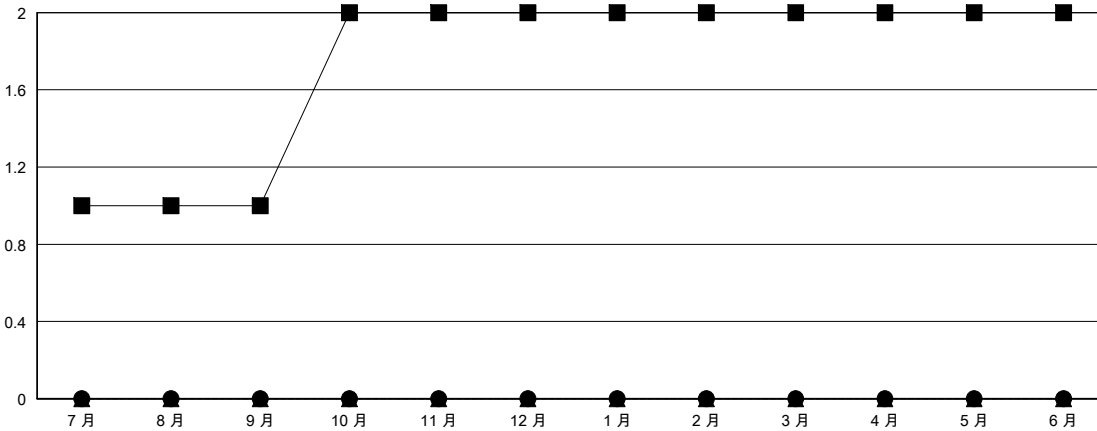

MONTHLY MEMBERSHIP PROGRESS REPORT

District 300A 3

Results as of: 10/31/2023

GMT:

地點 REP OF CHINA

GMT憲章區

分會			
成果 2023-2024			
季	新分會目標	新會	會員流失的分會
7月/8月/9月	1	0	0
10月/11月/12月	1	0	0
1月/2月/3月	0	0	0
4月/5月/6月	0	0	0

位會員@每位須繳			
成果 2023-2024			
季	會員淨增長目標	實際會員增長數	實際退會會員 (包括轉會)
7月/8月/9月	80	294	46
10月/11月/12月	60	13	0
1月/2月/3月	50	0	0
4月/5月/6月	50	0	0

目標與實際新會累積

目標和實際會員累積

已取消的分會: 0	49 CLUBS OF 58 增添1位或以上的新會員	性別分佈
放棄的會員	點擊這裡取得彙計會員數據	男 1,148 (47.07%)
		女 1,291 (52.93%)
過世 0	總計家庭單位會員數 233	支付減半會費的家庭會員 130
分會已取消 0		
其他 47		
總計 47		