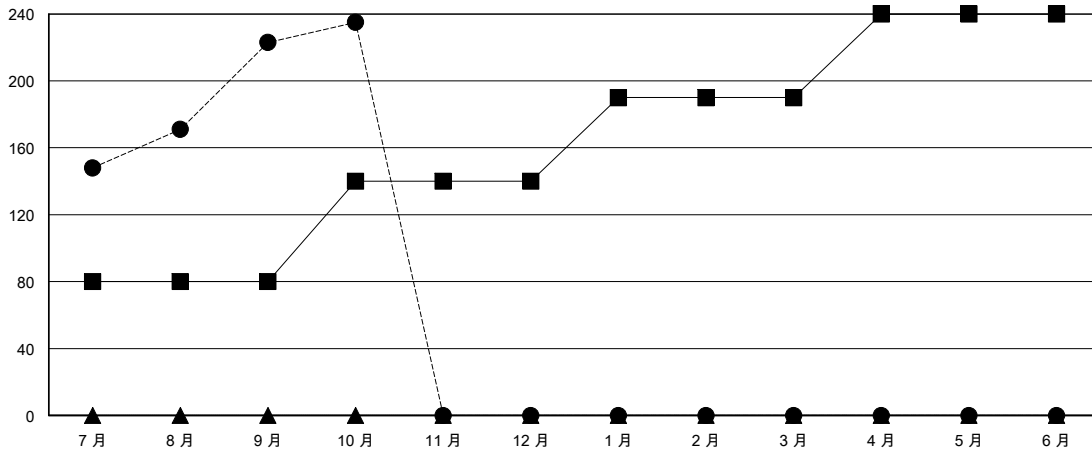

MONTHLY MEMBERSHIP PROGRESS REPORT

District 300A 3

Results as of: 10/31/2023

GMT:

地點 REP OF CHINA

GMT憲章區

分會			
成果 2023-2024			
季	新分會目標	新會	會員流失的分會
7月/8月/9月	1	0	0
10月/11月/12月	1	0	0
1月/2月/3月	0	0	0
4月/5月/6月	0	0	0

位會員@每位須繳			
成果 2023-2024			
季	會員淨增長目標	實際會員增長數	實際退會會員 (包括轉會)
7月/8月/9月	80	294	46
10月/11月/12月	60	13	0
1月/2月/3月	50	0	0
4月/5月/6月	50	0	0

目標與實際新會累積

目標和實際會員累積

已取消的分會: 0	49 CLUBS OF 58 增添1位或以上的新會員	性別分佈
放棄的會員	點擊這裡取得彙計會員數據	男 1,148 (47.07%)
		女 1,291 (52.93%)
過世 0	總計家庭單位會員數 233	支付減半會費的家庭會員 130
分會已取消 0		
其他 47		
總計 47		